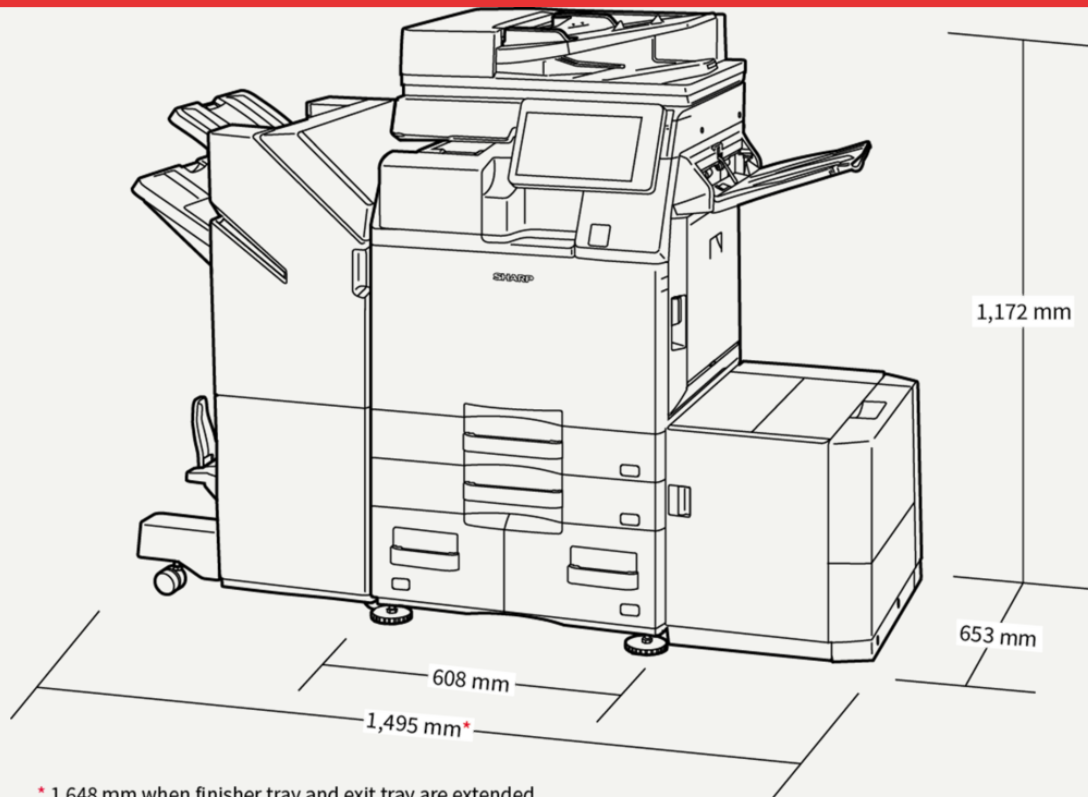

Photocopieurs couleur A3

BP60C45EU

Le BP60C45EU est un multifonction A3 couleur performant. Grâce à ses fonctions de sécurité avancée, sa connectivité et sa durabilité, il s'adapte à tout type d'environnement de travail et garantit une productivité optimale.

Configurations

Dimensions

Options

Unité de base

BP-LC10 Large Capacity Tray

3,000 sheets (based on 80 g/m²), A4-B5 (60-220 g/m²)

BP-DE14 Stand with 3 x 550-sheet Paper Drawers

550 sheets each for lower and upper trays (based on 80 g/m²), SRA3-A5R (60-300 g/m²)

BP-UT10 Utility Table

BP-DE13 Stand with 2 x 550-sheet Paper Drawers

550 sheets each for lower and upper trays (based on 80 g/m²), SRA3-A5R (60-300 g/m²)

BP-DE15 Stand with 550 + 2100-sheet Paper Drawers

Upper tray: SRA3-A5R, 550 sheets* (60-300 g/m²); Lower tray (Left): A4, 1,200 sheets* (60-105 g/m²); Lower tray (Right): A4 - B5, 900 sheets* (60-105 g/m²); * Number of sheets based on 80 g/m²

BP-DE12 Stand with 550-sheet Paper Drawer