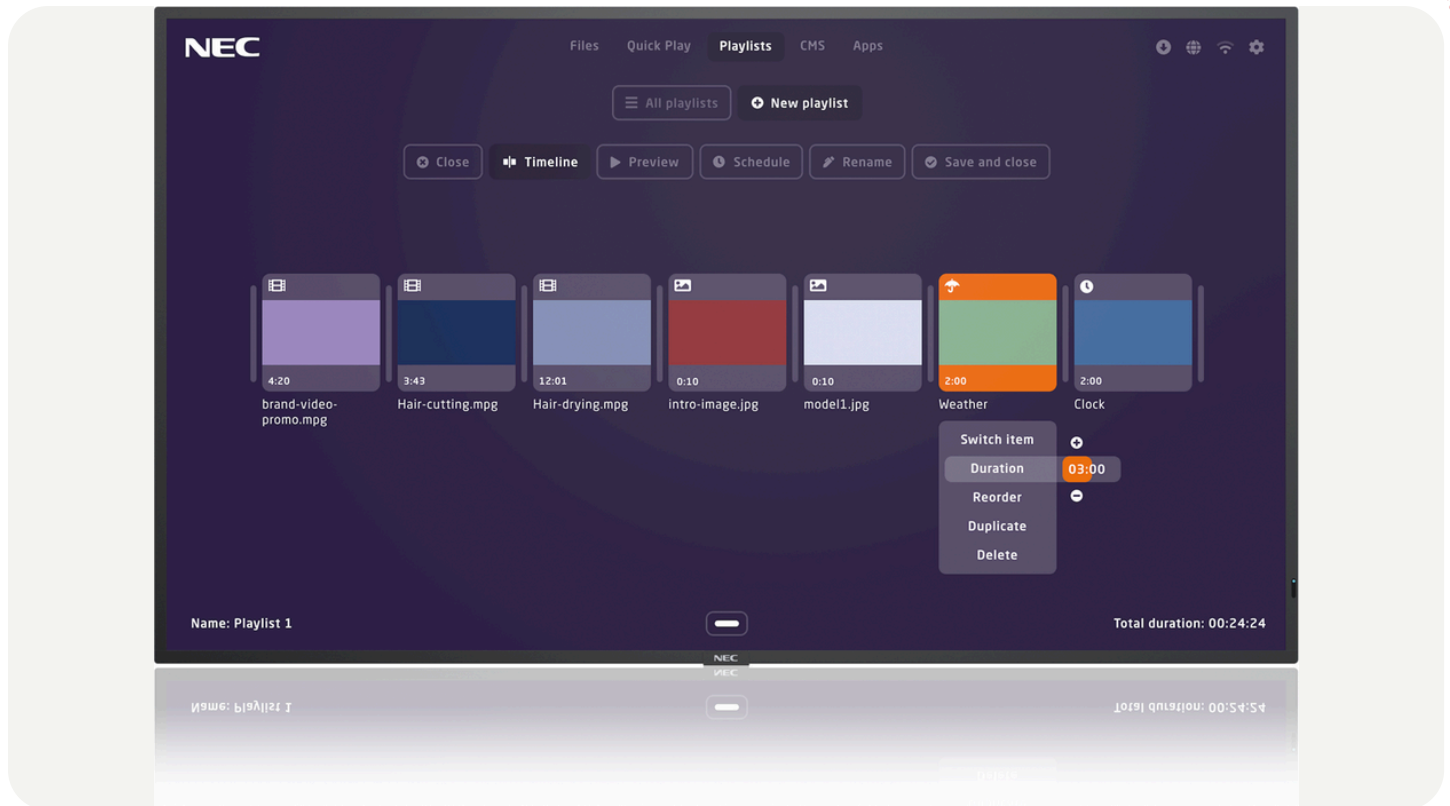

Écrans d'affichage dynamique Sharp

# SHARP/NEC MULTISYNC M551-MPI4

- Modernité et finesse du design – robuste mais élégant, il s'intègre harmonieusement dans tous type d'environnements et d'applications.
- Solution Plug & Play intuitive – même sans être familiarisés avec l'usage de la signalisation numérique, les utilisateurs peuvent assurer la création d'une signalisation spectaculaire pour des expérie
- Solution Plug & Play intuitive – même sans être familiarisés avec l'usage de la signalisation numérique, les utilisateurs peuvent assurer
- Maîtrise de A à Z – une interface unique suffit pour gérer directement le NEC MediaPlayer et l'affichage simultanément via une interface Web ou avec la télécommande de l'affichage NEC.
- Lisibilité illimitée – aucun reflet des fenêtres ou autres source lumineuse donc aucune perturbation de la visibilité du contenu de la signalisation ou de la présentation en salle de réunion.

Technologie du panneau	IPS with Edge LED backlights
Résolution native (Pixels)	3840 x 2160
Rapport d'aspect	16:9
Luminosité (cd/m2)	500
Taux de contraste	8000:1
Temps de réponse (moy. gris à gris) ms	8
Viewing Angle [°]	178