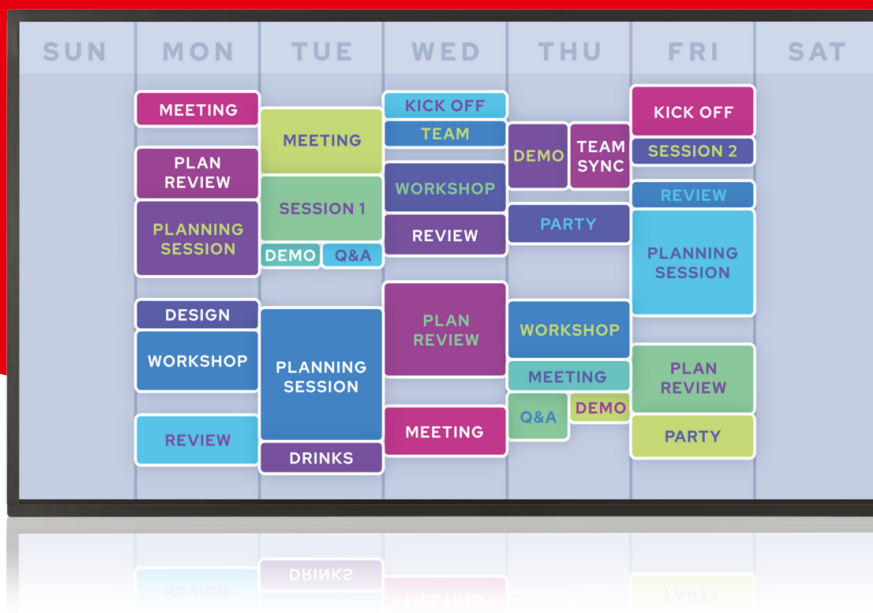

Ecran professionnel d'affichage dynamique

PN-HY431

Faites bonne impression avec cette série de dernière génération

- Faites bonne impression avec un écran professionnel de 43" adapté à tout type d'environnement
- Communiquez avec un rendu fidèle à l'original grâce à un large spectre de couleurs
- Profitez du lecteur multimédia intégré et des haut-parleurs pour montrer et faire entendre efficacement vos contenus dynamiques
- Installez votre écran professionnel Sharp en tout lieu grâce à son design fin et élégant
- Diffusez vos contenus dynamiques, images et vidéos, en qualité 4K Ultra HD (3840 x 2160 pixels)
- Affichez vos contenus en continue grâce à un temps de fonctionnements jusqu'à 24/7
- Connectez-vous rapidement en HDMI en qualité 4K 60Hz
- Adaptez votre affichage numérique à votre espace grâce à la possibilité d'installer en paysage comme en portrait

Spécifications

DONNÉES DU MODULE D'AFFICHAGE

Technologie du panneau	TFT LCD
Résolution native (Pixels)	3840 x 2160
Taille diagonale (cm)	43 / 107
Rapport d'aspect	16:9
Technologie de rétro-éclairage	W-LED / Full Array
Luminosité (cd/m2)	500
Taux de contraste	1200 : 1
Couleurs d'affichage	1,06 Milliard
Temps de réponse (moy. gris à gris) ms	8
Angle de vue (H/L)0 CR >10	178 / 178

INSTALLATION

Paysage	•
Portrait	•
Horizontal	•
Montage (VESA/Nombre de points/Espacement mm)	VESA / 4 / 200 x 200

CONNECTIVITÉ (AUDIO/VIDÉO) SORTIE

Audio RCA G-D	1
---------------	---

SPÉCIFICATIONS PRINCIPALES