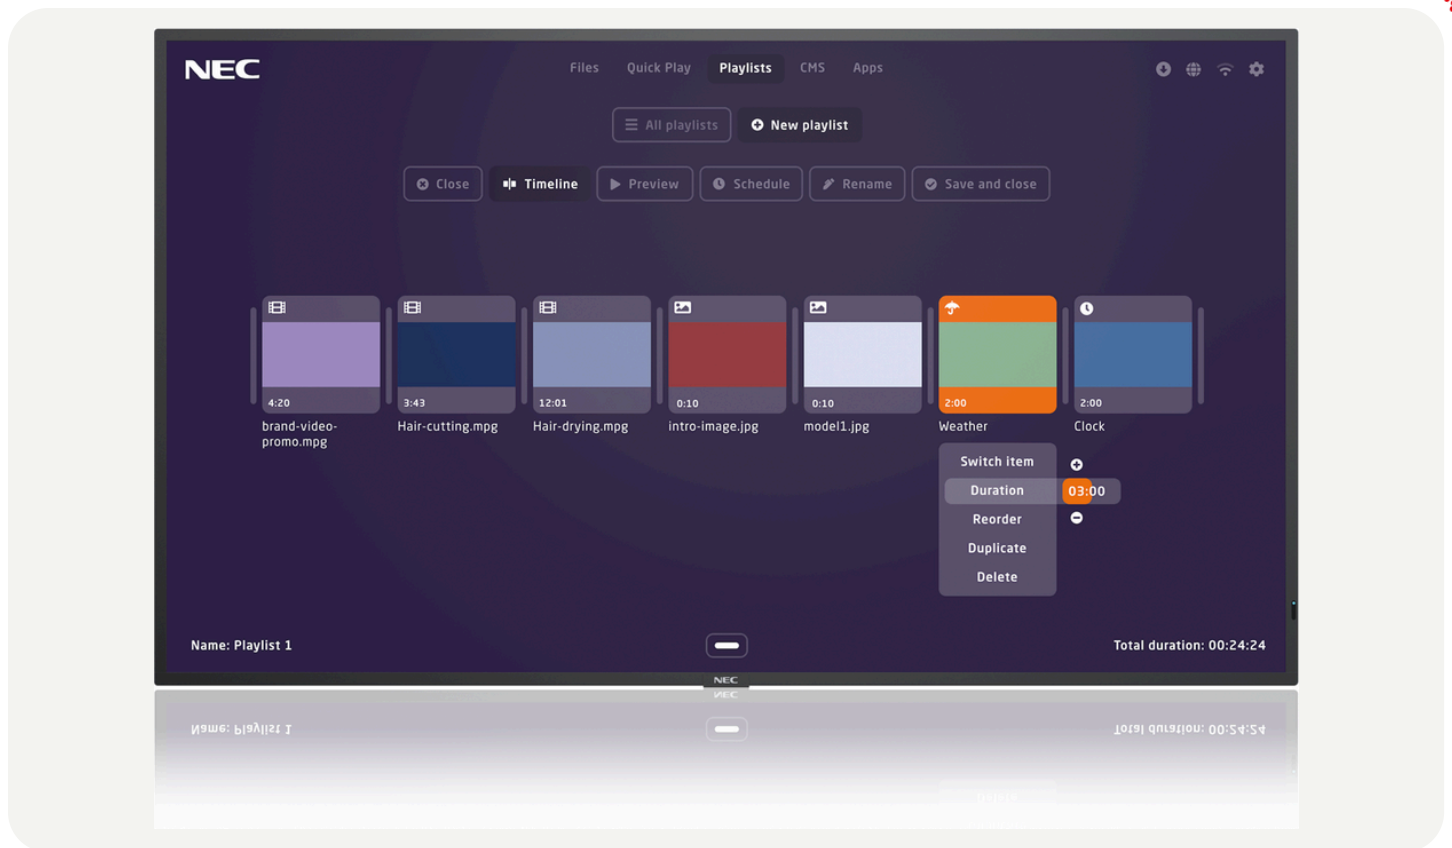

Écrans d'affichage dynamique Sharp

NEC MultiSync ME431-MPi4

- Modernité et finesse du design – robuste mais élégant, il s'intègre harmonieusement dans tous type d'environnements et d'applications.
- Solution Plug & Play intuitive – même sans être familiarisés avec l'usage de la signalisation numérique, les utilisateurs peuvent assurer la création d'une signalisation spectaculaire pour des expériences.
- Installez un logiciel de tiers – amplifiez la fonctionnalité du NEC MediaPlayer avec des apps additionnelles ou optez même directement pour votre CMS (Content Management Systems - Système de gestion d
- Maîtrise de A à Z – une interface unique suffit pour gérer directement le NEC MediaPlayer et l'affichage simultanément via une interface Web ou avec la télécommande de l'affichage NEC.
- Lisibilité illimitée – aucun reflet des fenêtres ou autres source lumineuse donc aucune perturbation de la visibilité du contenu de la signalisation ou de la présentation en salle de réunion.

Spécifications

Accessoires

[AVSpecificationAccessories]	Émetteur de la télécommande, Manuel d'installation, Cordon d'alimentation, Câble HDMI, Support de montage, Pied de bureau, Support amovible
Shipping Content	2x batteries AAA, Affichage, Câble HDMI, Cordon d'alimentation, Télécommande, Manuel de configuration, Pre-installed MPI4 MediaPlayer Kit
Technologie du panneau	IPS with Direct LED backlights
Résolution native (Pixels)	3840 x 2160
Rapport d'aspect	16:9
Luminosité (cd/m2)	400
Taux de contraste	8000:1
Temps de réponse (moy. gris à gris) ms	8
Viewing Angle [°]	178
Colour Depth [bn]	1073 (8bit + FRC)
Dimensions de l'emballage (L/H/P) mm	1120
Dimensions de l'emballage (L/H/P) mm	700
Dimensions de l'emballage (L/H/P) mm	203
Poids du produit sans le pied (Kg)	14
Poids d'expédition (kg)	20
DisplayPort	1
HDMI	2
Entrée audio 3.5mm	1
Taille diagonale (cm)	43
Taille diagonale (cm)	108
Taille du biseau (G/D) mm	14
Taille du biseau (H) mm	14
Haze Level [%]	1