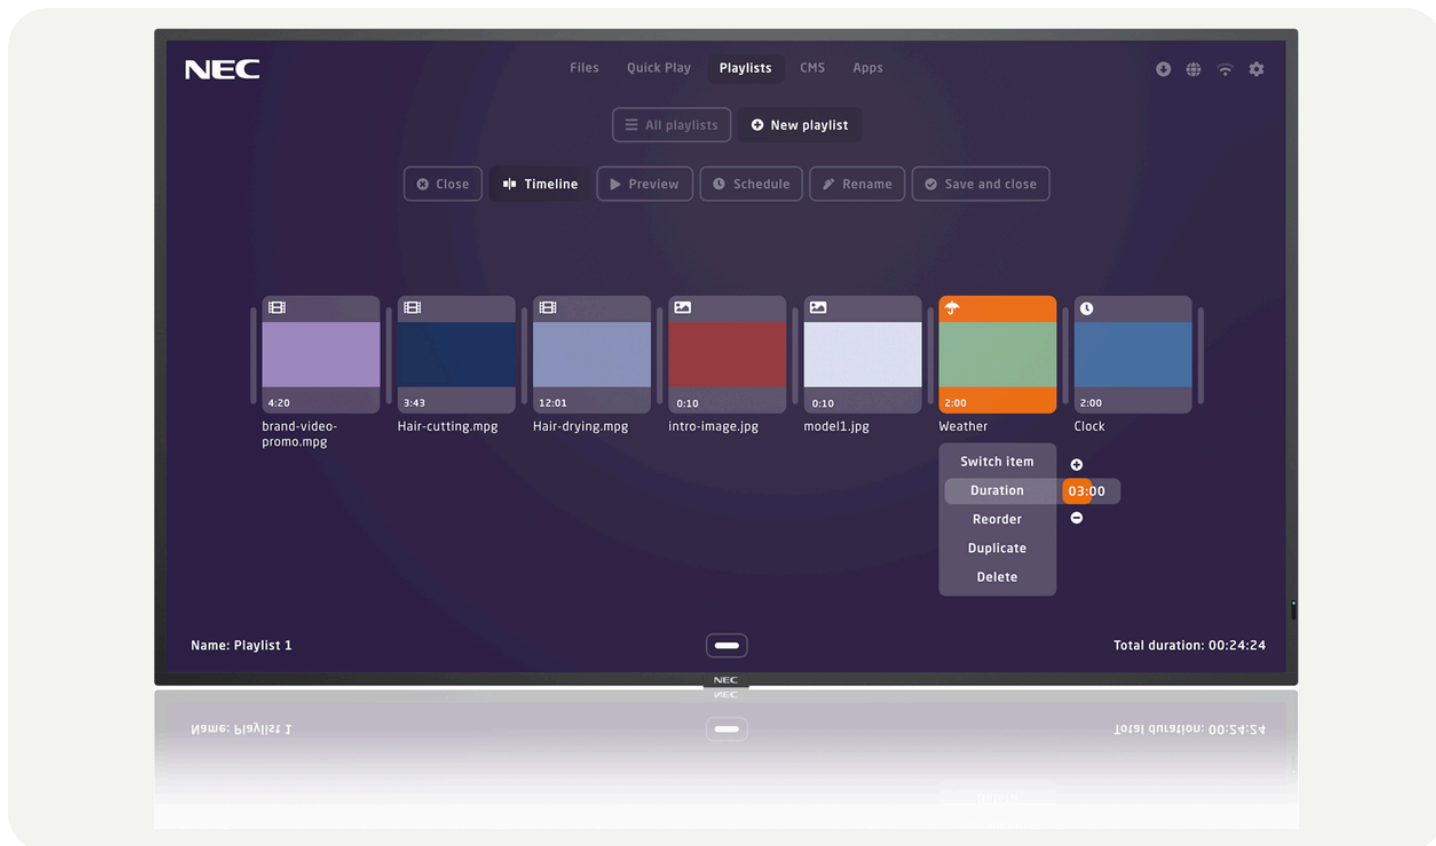

Écrans d'affichage dynamique Sharp

NEC MultiSync ME551-MPi4

- Modernité et finesse du design – robuste mais élégant, il s'intègre harmonieusement dans tous type d'environnements et d'applications.
- Solution Plug & Play intuitive – même sans être familiarisés avec l'usage de la signalisation numérique, les utilisateurs peuvent assurer la création d'une signalisation spectaculaire pour des expériences.
- Installez un logiciel de tiers – amplifiez la fonctionnalité du NEC MediaPlayer avec des apps additionnelles ou optez même directement pour votre CMS (Content Management Systems - Système de gestion d
- Maîtrise de A à Z – une interface unique suffit pour gérer directement le NEC MediaPlayer et l'affichage simultanément via une interface Web ou avec la télécommande de l'affichage NEC.
- Lisibilité illimitée – aucun reflet des fenêtres ou autres source lumineuse donc aucune perturbation de la visibilité du contenu de la signalisation ou de la présentation en salle de réunion.

Spécifications

Accessoires

[AVSpecificationAccessories]	Émetteur de la télécommande, Manuel d'installation, Cordon d'alimentation, Câble HDMI, Support de montage, Pied de bureau, Support amovible
Shipping Content	2x batteries AAA, Affichage, Câble HDMI, Cordon d'alimentation, Télécommande, Manuel de configuration
Technologie du panneau	IPS with Direct LED backlights
Résolution native (Pixels)	3840 x 2160
Rapport d'aspect	16:9
Luminosité (cd/m2)	400
Taux de contraste	8000:1
Temps de réponse (moy. gris à gris) ms	8
Viewing Angle [°]	178
Colour Depth [bn]	1073 (8bit + FRC)
Dimensions de l'emballage (L/H/P) mm	1430
Dimensions de l'emballage (L/H/P) mm	920
Dimensions de l'emballage (L/H/P) mm	250
Poids du produit sans le pied (Kg)	20
Poids d'expédition (kg)	29
DisplayPort	1
HDMI	2
Entrée audio 3.5mm	1
Taille diagonale (cm)	55
Taille diagonale (cm)	139
Taille du biseau (G/D) mm	14
Taille du biseau (H) mm	14
Haze Level [%]	1